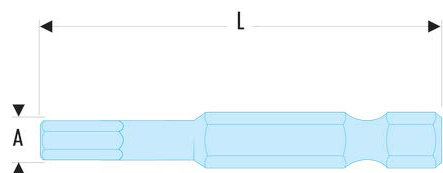

EH.605 EH.6 - Standard-Bits Serie 6 für Innensechskantschrauben**Produktbeschreibung :**

- 1/4" Antrieb - 6,35 mm mit Rille.

L [mm]:	50
6-Kant [mm]:	5
[g]:	15,00