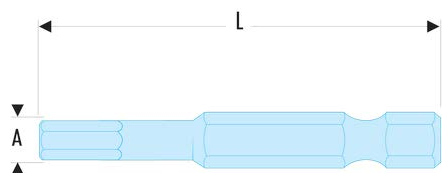

**EH.606** EH.6 - Standard-Bits Serie 6 für Innensechskantschrauben**Produktbeschreibung :**

- 1/4" Antrieb - 6,35 mm mit Rille.

L [mm]:	50
6-Kant [mm]:	6
[g]:	15,50