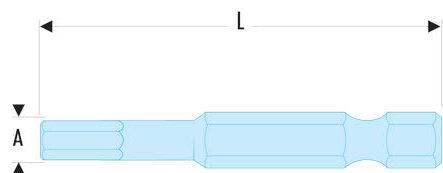

EH.608 EH.6 - Standard-Bits Serie 6 für Innensechskantschrauben**Produktbeschreibung :**

- 1/4" Antrieb - 6,35 mm mit Rille.

L [mm]:	50
6-Kant [mm]:	8
[g]:	18,00