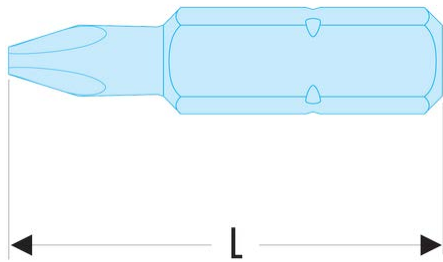

END.201 END.2 - Impact-Bits Serie 2 für Pozidriv®-Schrauben**Produktbeschreibung :**

- Verwendung mit Hand-Schlagschraubern.
- 5/16" Antrieb (7,94 mm).
- Ausführung: brüniert.

L [mm]:	32
Pozidriv [Nr.]:	PZ1
[g]:	10