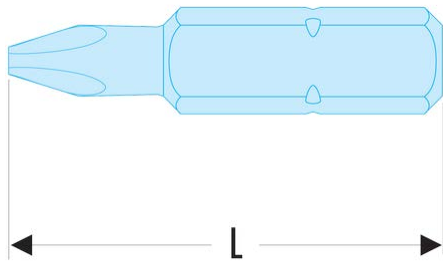

END.202 END.2 - Impact-Bits Serie 2 für Pozidriv®-Schrauben**Produktbeschreibung :**

- Verwendung mit Hand-Schlagschraubern.
- 5/16" Antrieb (7,94 mm).
- Ausführung: brüniert.

L [mm]:	32
Pozidriv [Nr.]:	PZ2
[g]:	10