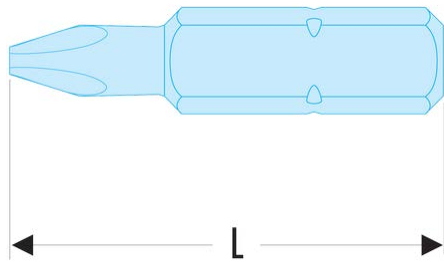

END.203 END.2 - Impact-Bits Serie 2 für Pozidriv®-Schrauben**Produktbeschreibung :**

- Verwendung mit Hand-Schlagschraubern.
- 5/16" Antrieb (7,94 mm).
- Ausführung: brüniert.

L [mm]:	32
---------	----

Pozidriv [Nr.]:	PZ3
-----------------	-----