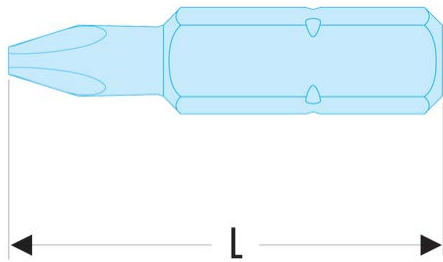

END.204 END.2 - Impact-Bits Serie 2 für Pozidriv®-Schrauben**Produktbeschreibung :**

- Verwendung mit Hand-Schlagschraubern.
- 5/16" Antrieb (7,94 mm).
- Ausführung: brüniert.

L [mm]:	32
Pozidriv [Nr.]:	PZ4
[g]:	12