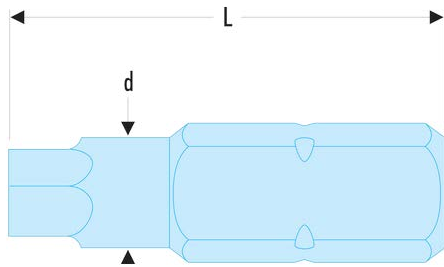

ENH.208 ENH.2 - Impact-Bits Serie 2 für Innensechskantschrauben**Produktbeschreibung :**

- Verwendung mit Hand-Schlagschraubern.
- 5/16" Antrieb (7,94 mm).
- Ausführung: brüniert.

| | |
|--------------|----|
| L [mm]: | 30 |
| 6-Kant [mm]: | 8 |
| [g]: | 13 |