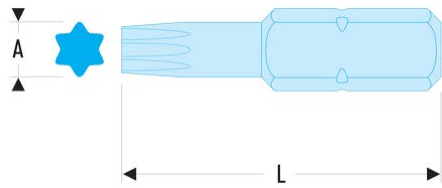

ENX.227 ENX.2 - Impact-Bits Serie 2 für Torx®-Schrauben**Produktbeschreibung :**

- Gemäß Torx®-Spezifikationen.
- Verwendung mit Hand-Schlagschraubern.
- Ausführung: brüniert.

L [mm]:	35
Torx [Nr.]:	T27
Nr.:	T.27
[g]:	13