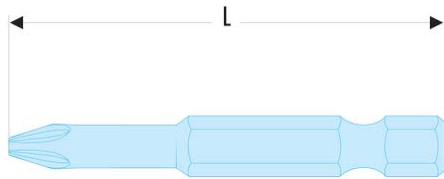

ETORM.604 ETORM.6 - Standard-Bits Serie 6 für Schrauben mit Torq Set®-Profil**Produktbeschreibung :**

- 1/4" Antrieb - 6,35 mm mit Rille.

L [mm]:	50
Torq-set [Nr.]:	4
[g]:	12