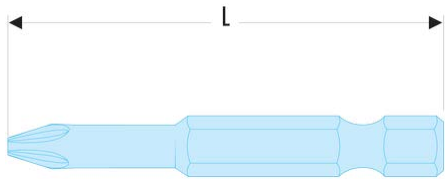

ETORM.605 ETORM.6 - Standard-Bits Serie 6 für Schrauben mit Torq Set®-Profil**Produktbeschreibung :**

- 1/4" Antrieb - 6,35 mm mit Rille.

L [mm]:	50
Torq-set [Nr.]:	5
[g]:	12