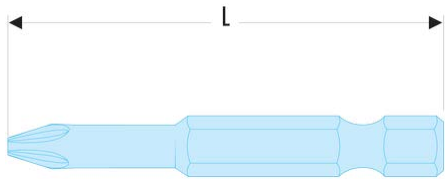

ETORM.606 ETORM.6 - Standard-Bits Serie 6 für Schrauben mit Torq Set®-Profil**Produktbeschreibung :**

- 1/4" Antrieb - 6,35 mm mit Rille.

L [mm]:	50
Torq-set [Nr.]:	6
[g]:	12