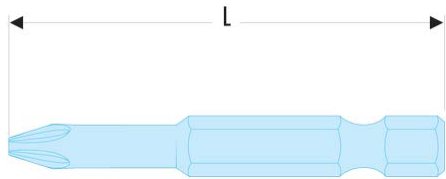

**ETORM.608 ETORM.6 - Standard-Bits Serie 6 für Schrauben mit Torq Set®-Profil****Produktbeschreibung :**

- 1/4" Antrieb - 6,35 mm mit Rille.

L [mm]:	50
Torq-set [Nr.]:	8
[g]:	12