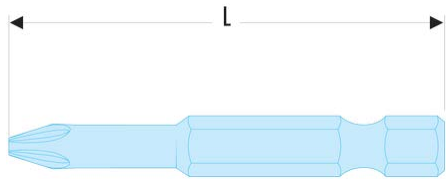

**ETORM.610 ETORM.6 - Standard-Bits Serie 6 für Schrauben mit Torq Set®-Profil****Produktbeschreibung :**

- 1/4" Antrieb - 6,35 mm mit Rille.

|                 |    |
|-----------------|----|
| L [mm]:         | 50 |
| Torq-set [Nr.]: | 10 |
| [g]:            | 12 |