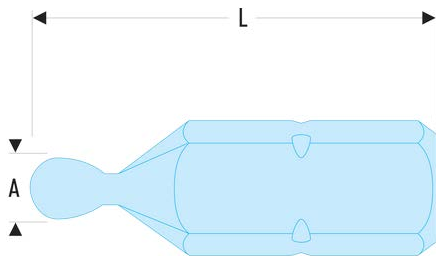

ETS.103 ETS.1 - Standard-Bits Serie 1 mit Kugelkopf für Innensechskantschrauben

Produktbeschreibung :

- Durch den kugelförmigen Kopf ist das Schrauben mit einer Neigung bis zu 30° möglich.
- Für manuelles Verschrauben.
- 1/4" Antrieb (6,35 mm).

L [mm]:	25
6-Kant [mm]:	3,0
[g]:	5