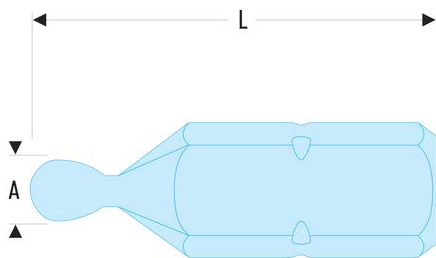

## ETS.105 ETS.1 - Standard-Bits Serie 1 mit Kugelkopf für Innensechskantschrauben

### Produktbeschreibung :

- Durch den kugelförmigen Kopf ist das Schrauben mit einer Neigung bis zu 30° möglich.
- Für manuelles Verschrauben.
- 1/4" Antrieb (6,35 mm).

|              |     |
|--------------|-----|
| L [mm]:      | 25  |
| 6-Kant [mm]: | 5,0 |
| [g]:         | 6   |