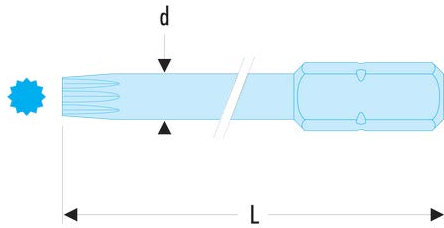

**EV.208L EV.L - Standard-Bits Serie 2, lang, für Schrauben mit XZN-Vielzahnprofil****Produktbeschreibung :**

- Für manuelles Verschrauben.
- 5/16" Antrieb (7,94 mm).

d [mm]:	7,5
L [mm]:	70
XZN [Nr.]:	M8
[g]:	28