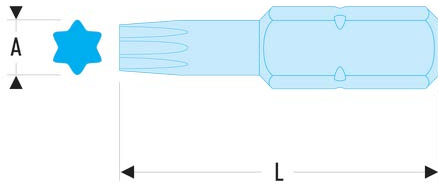

EX.220 EX.2 - Standard-Bits Serie 2 für Torx®-Schrauben**Produktbeschreibung :**

- Gemäß Torx®-Spezifikationen.
- Für manuelles Verschrauben.
- 5/16" Antrieb (7,94 mm).

d [mm]:	-
L [mm]:	35
Torx [Nr.]:	T20
[g]:	13