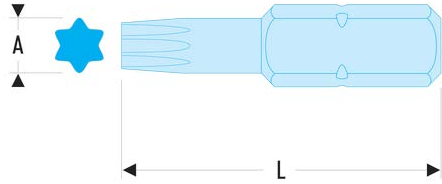

EX.220L EX.2 - Standard-Bits Serie 2 für Torx®-Schrauben**Produktbeschreibung :**

- Gemäß Torx®-Spezifikationen.
- Für manuelles Verschrauben.
- 5/16" Antrieb (7,94 mm).

| | |
|-------------|-----|
| d [mm]: | 5,6 |
| L [mm]: | 70 |
| Torx [Nr.]: | T20 |
| [g]: | 25 |