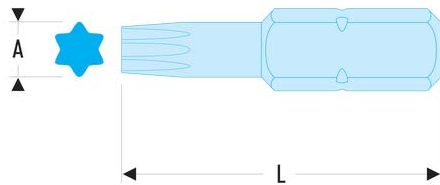

EX.225 EX.2 - Standard-Bits Serie 2 für Torx®-Schrauben**Produktbeschreibung :**

- Gemäß Torx®-Spezifikationen.
- Für manuelles Verschrauben.
- 5/16" Antrieb (7,94 mm).

d [mm]:	-
L [mm]:	35
Torx [Nr.]:	T25
[g]:	13