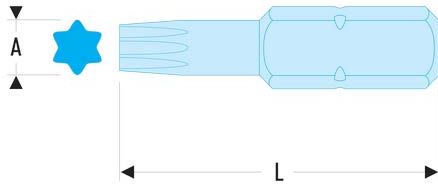

**EX.227 EX.2 - Standard-Bits Serie 2 für Torx®-Schrauben****Produktbeschreibung :**

- Gemäß Torx®-Spezifikationen.
- Für manuelles Verschrauben.
- 5/16" Antrieb (7,94 mm).

d [mm]:	-
L [mm]:	35
Torx [Nr.]:	T27
[g]:	13