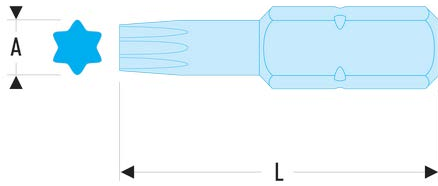

EX.230 EX.2 - Standard-Bits Serie 2 für Torx®-Schrauben**Produktbeschreibung :**

- Gemäß Torx®-Spezifikationen.
- Für manuelles Verschrauben.
- 5/16" Antrieb (7,94 mm).

d [mm]:	-
L [mm]:	35
Torx [Nr.]:	T30
[g]:	15