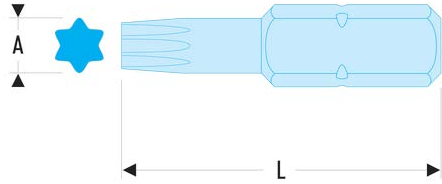

**EX.230L EX.2 - Standard-Bits Serie 2 für Torx®-Schrauben****Produktbeschreibung :**

- Gemäß Torx®-Spezifikationen.
- Für manuelles Verschrauben.
- 5/16" Antrieb (7,94 mm).

d [mm]:	6,0
L [mm]:	70
Torx [Nr.]:	T30
[g]:	30