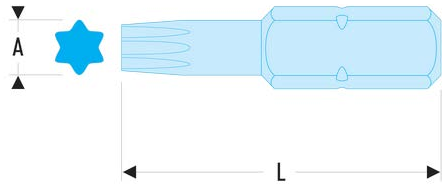

EX.240L EX.2 - Standard-Bits Serie 2 für Torx®-Schrauben**Produktbeschreibung :**

- Gemäß Torx®-Spezifikationen.
- Für manuelles Verschrauben.
- 5/16" Antrieb (7,94 mm).

d [mm]:	7,0
L [mm]:	70
Torx [Nr.]:	T40
[g]:	30