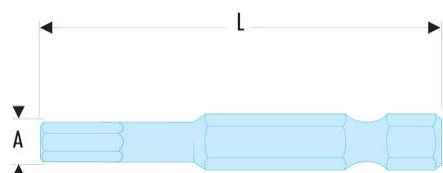

**EX.610 EX.6 - Standard-Bits Serie 6 für Torx®-Schrauben****Produktbeschreibung :**

- Gemäß Torx®-Spezifikationen.
- 1/4" Antrieb - 6,35 mm mit Rille.

d [mm]:	5,2
L [mm]:	70
Torx [Nr.]:	T10
[g]:	8,40