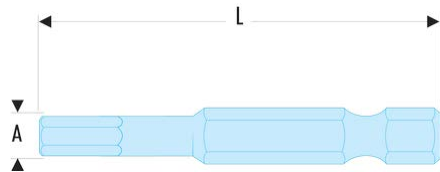

**EX.615 EX.6 - Standard-Bits Serie 6 für Torx®-Schrauben****Produktbeschreibung :**

- Gemäß Torx®-Spezifikationen.
- 1/4" Antrieb - 6,35 mm mit Rille.

d [mm]:	5,2
L [mm]:	70
Torx [Nr.]:	T15
[g]:	8,60