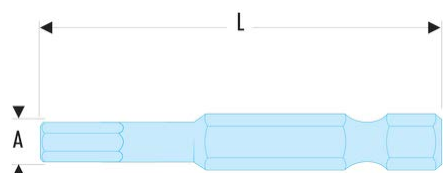

EX.620 EX.6 - Standard-Bits Serie 6 für Torx®-Schrauben**Produktbeschreibung :**

- Gemäß Torx®-Spezifikationen.
- 1/4" Antrieb - 6,35 mm mit Rille.

d [mm]:	5,6
L [mm]:	70
Torx [Nr.]:	T20
[g]:	9,80