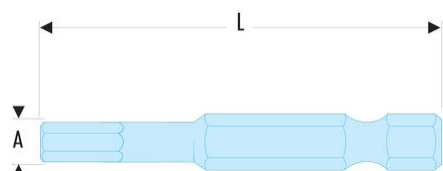

**EX.625 EX.6 - Standard-Bits Serie 6 für Torx®-Schrauben****Produktbeschreibung :**

- Gemäß Torx®-Spezifikationen.
- 1/4" Antrieb - 6,35 mm mit Rille.

d [mm]:	5,6
L [mm]:	70
Torx [Nr.]:	T25
[g]:	11,50