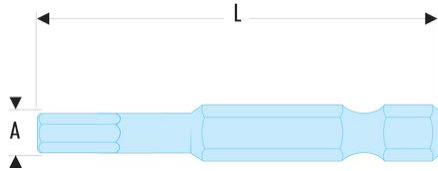

**EX.627 EX.6 - Standard-Bits Serie 6 für Torx®-Schrauben****Produktbeschreibung :**

- Gemäß Torx®-Spezifikationen.
- 1/4" Antrieb - 6,35 mm mit Rille.

d [mm]:	5,8
L [mm]:	70
Torx [Nr.]:	T27
[g]:	12,90