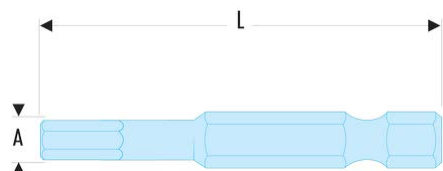

EX.630 EX.6 - Standard-Bits Serie 6 für Torx®-Schrauben**Produktbeschreibung :**

- Gemäß Torx®-Spezifikationen.
- 1/4" Antrieb - 6,35 mm mit Rille.

d [mm]:	6,0
L [mm]:	70
Torx [Nr.]:	T30
[g]:	14,50