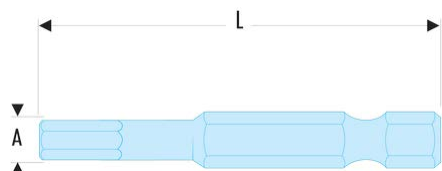

EX.640 EX.6 - Standard-Bits Serie 6 für Torx®-Schrauben**Produktbeschreibung :**

- Gemäß Torx®-Spezifikationen.
- 1/4" Antrieb - 6,35 mm mit Rille.

d [mm]:	7,1
L [mm]:	70
Torx [Nr.]:	T40
[g]:	17,60