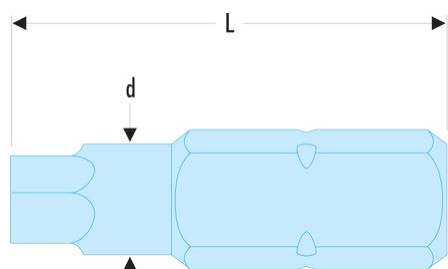

EXP.127 EXP.1 - Standard-Bits Serie 1 für Torx Plus®-Schrauben**Produktbeschreibung :**

- Gemäß Torx Plus®-Spezifikationen.
- Für manuelles Verschrauben.
- 1/4" Antrieb (6,35 mm).

L [mm]:	25
Resistorx [Nr.]:	IP27
[g]:	6