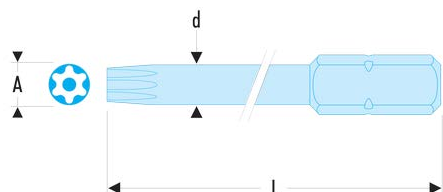

EXR.110L EXR.1 - Standard-Bits Serie 1 für Resistorx®-Schrauben**Produktbeschreibung :**

- Gemäß Resistorx®-Spezifikationen.
- Für manuelles Verschrauben.
- 1/4" Antrieb (6,35 mm).
- Die 70 mm langen Bits sind gedreht, damit Schrauben an tief liegenden Stellen besser erreicht werden.

| | |
|------------------|------|
| d [mm]: | 5,2 |
| L [mm]: | 70 |
| Resistorx [Nr.]: | TT10 |
| [g]: | 8 |