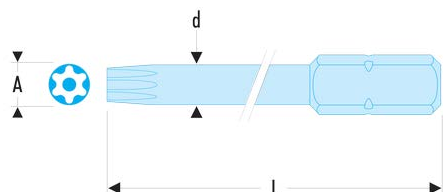

EXR.115L EXR.1 - Standard-Bits Serie 1 für Resistorx®-Schrauben**Produktbeschreibung :**

- Gemäß Resistorx®-Spezifikationen.
- Für manuelles Verschrauben.
- 1/4" Antrieb (6,35 mm).
- Die 70 mm langen Bits sind gedreht, damit Schrauben an tief liegenden Stellen besser erreicht werden.

d [mm]:	5,2
L [mm]:	70
Resistorx [Nr.]:	TT15
[g]:	8