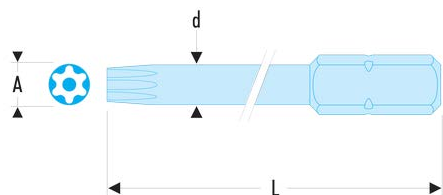

EXR.120L EXR.1 - Standard-Bits Serie 1 für Resistorx®-Schrauben**Produktbeschreibung :**

- Gemäß Resistorx®-Spezifikationen.
- Für manuelles Verschrauben.
- 1/4" Antrieb (6,35 mm).
- Die 70 mm langen Bits sind gedreht, damit Schrauben an tief liegenden Stellen besser erreicht werden.

d [mm]:	5,6
L [mm]:	70
Resistorx [Nr.]:	TT20
[g]:	9