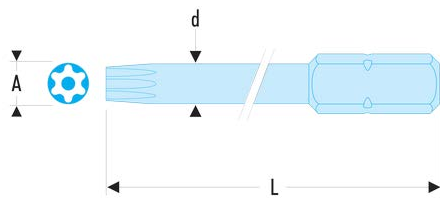

EXR.125 EXR.1 - Standard-Bits Serie 1 für Resistorx®-Schrauben**Produktbeschreibung :**

- Gemäß Resistorx®-Spezifikationen.
- Für manuelles Verschrauben.
- 1/4" Antrieb (6,35 mm).
- Die 70 mm langen Bits sind gedreht, damit Schrauben an tief liegenden Stellen besser erreicht werden.

| | |
|------------------|------|
| d [mm]: | - |
| L [mm]: | 25 |
| Resistorx [Nr.]: | TT25 |
| [g]: | 6 |