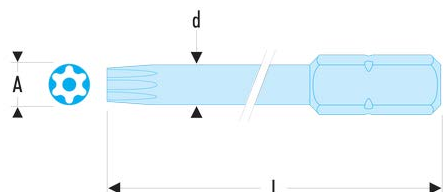

**EXR.125L EXR.1 - Standard-Bits Serie 1 für Resistorx®-Schrauben****Produktbeschreibung :**

- Gemäß Resistorx®-Spezifikationen.
- Für manuelles Verschrauben.
- 1/4" Antrieb (6,35 mm).
- Die 70 mm langen Bits sind gedreht, damit Schrauben an tief liegenden Stellen besser erreicht werden.

d [mm]:	5,6
B [mm]:	70
L [mm]:	25
Resistorx [Nr.]:	TT25
[g]:	11