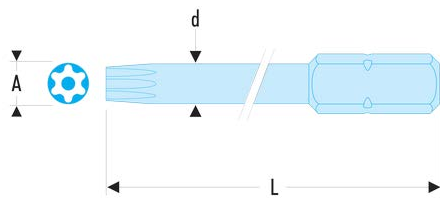

**EXR.127 EXR.1 - Standard-Bits Serie 1 für Resistorx®-Schrauben****Produktbeschreibung :**

- Gemäß Resistorx®-Spezifikationen.
- Für manuelles Verschrauben.
- 1/4" Antrieb (6,35 mm).
- Die 70 mm langen Bits sind gedreht, damit Schrauben an tief liegenden Stellen besser erreicht werden.

d [mm]:	-
L [mm]:	25
Resistorx [Nr.]:	TT27
[g]:	6