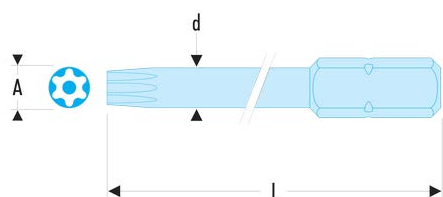

**EXR.130 EXR.1 - Standard-Bits Serie 1 für Resistorx®-Schrauben****Produktbeschreibung :**

- Gemäß Resistorx®-Spezifikationen.
- Für manuelles Verschrauben.
- 1/4" Antrieb (6,35 mm).
- Die 70 mm langen Bits sind gedreht, damit Schrauben an tief liegenden Stellen besser erreicht werden.

d [mm]:	-
L [mm]:	25
Resistorx [Nr.]:	TT30
[g]:	6