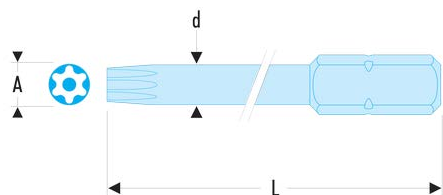

**EXR.130L EXR.1 - Standard-Bits Serie 1 für Resistorx®-Schrauben****Produktbeschreibung :**

- Gemäß Resistorx®-Spezifikationen.
- Für manuelles Verschrauben.
- 1/4" Antrieb (6,35 mm).
- Die 70 mm langen Bits sind gedreht, damit Schrauben an tief liegenden Stellen besser erreicht werden.

d [mm]:	6,0
B [mm]:	70
L [mm]:	25
Resistorx [Nr.]:	TT30
[g]:	14