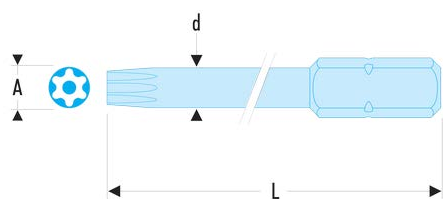

EXR.140 EXR.1 - Standard-Bits Serie 1 für Resistorx®-Schrauben**Produktbeschreibung :**

- Gemäß Resistorx®-Spezifikationen.
- Für manuelles Verschrauben.
- 1/4" Antrieb (6,35 mm).
- Die 70 mm langen Bits sind gedreht, damit Schrauben an tief liegenden Stellen besser erreicht werden.

d [mm]:	-
L [mm]:	25
Resistorx [Nr.]:	TT40
[g]:	6