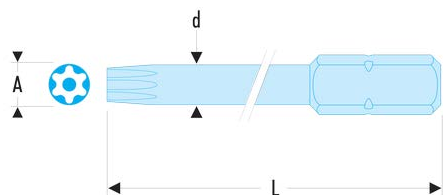

EXR.140L EXR.1 - Standard-Bits Serie 1 für Resistorx®-Schrauben**Produktbeschreibung :**

- Gemäß Resistorx®-Spezifikationen.
- Für manuelles Verschrauben.
- 1/4" Antrieb (6,35 mm).
- Die 70 mm langen Bits sind gedreht, damit Schrauben an tief liegenden Stellen besser erreicht werden.

d [mm]:	7,1
B [mm]:	70
L [mm]:	25
Resistorx [Nr.]:	TT40
[g]:	17