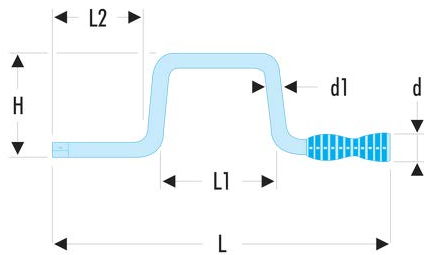

**J.110A Kurbel 3/8"****Produktbeschreibung :**

- Sehr schnelles Arbeiten.
- Drehgriff aus PVC.
- Ausführung: glanzverchromt.

d [mm]:	29
d1 [mm]:	12
H [mm]:	115
L [mm]:	382
L1 [mm]:	130
L2 [mm]:	110
[g]:	395