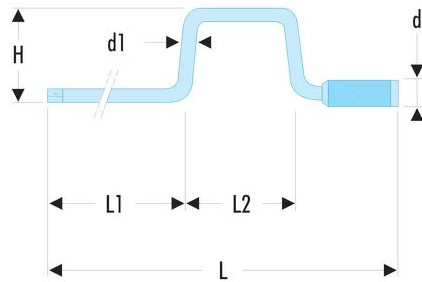

J.115 Kurbel 3/8", mit Metallschaft**Produktbeschreibung :**

- Sehr schnelles Arbeiten.
- Drehgriff aus Metall.
- Ausführung: glanzverchromt.

d [mm]:	29
d1 [mm]:	9,5
H [mm]:	75
L [mm]:	420
L1 [mm]:	195
L2 [mm]:	125
[g]:	425