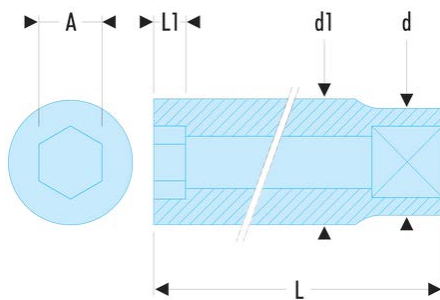

J.11HLA J.HLA - Lange Steckschlüssel 3/8", 6-Kant, metrisch**Produktbeschreibung :**

- OGV®-Profil: mehr Leistung und Sicherheit, schont die Muttern (Details zum Profil: Seite 232).
- Lange Steckschlüssel für schwer zugängliche, tief liegende Stellen oder lange Gewinde.
- In Sätzen auf Metall-Halteschienen erhältlich:
Art.-Nr. JL.40E (7 -> 15 mm) und Art.-Nr. JL.41E (16 -> 24 mm).
- Ausführung: glanzverchromt.

d [mm]:	17,3
d1 [mm]:	16,0
L [mm]:	55
L1 [mm]:	10,5
6-Kant [mm]:	6
[g]:	53