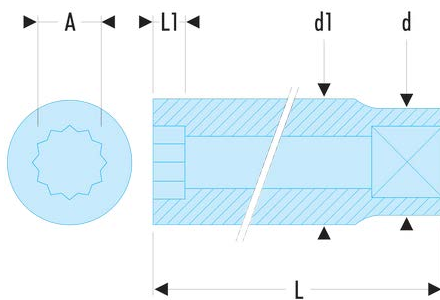

**J.11LA J.LA - Lange Steckschlüssel 3/8", 12-Kant, metrisch****Produktbeschreibung :**

- OGV®-Profil: mehr Leistung und Sicherheit, schont die Muttern (Details zum Profil: Seite 232).
- Lange Steckschlüssel für schwer zugängliche, tief liegende Stellen oder lange Gewinde.
- Im Satz auf Metall-Halteschienen erhältlich (Art.-Nr. J.L40U).
- Ausführung: glanzverchromt.

d [mm]:	17,3
d1 [mm]:	16,0
L [mm]:	55
L1 [mm]:	10,5
12-Kant [mm]:	12
[g]:	53