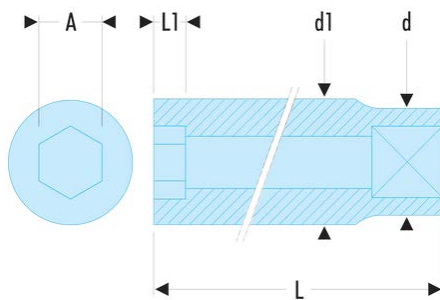

**J.12HLA J.HLA - Lange Steckschlüssel 3/8", 6-Kant, metrisch****Produktbeschreibung :**

- OGV®-Profil: mehr Leistung und Sicherheit, schont die Muttern (Details zum Profil: Seite 232).
- Lange Steckschlüssel für schwer zugängliche, tief liegende Stellen oder lange Gewinde.
- In Sätzen auf Metall-Halteschienen erhältlich:  
Art.-Nr. JL.40E (7 -> 15 mm) und Art.-Nr. JL.41E (16 -> 24 mm).
- Ausführung: glanzverchromt.

d [mm]:	17,2
d1 [mm]:	16,8
L [mm]:	55
L1 [mm]:	12,0
6-Kant [mm]:	6
[g]:	53