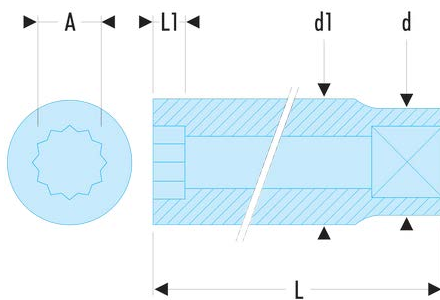

**J.12LA J.LA - Lange Steckschlüssel 3/8", 12-Kant, metrisch****Produktbeschreibung :**

- OGV®-Profil: mehr Leistung und Sicherheit, schont die Muttern (Details zum Profil: Seite 232).
- Lange Steckschlüssel für schwer zugängliche, tief liegende Stellen oder lange Gewinde.
- Im Satz auf Metall-Halteschienen erhältlich (Art.-Nr. J.L40U).
- Ausführung: glanzverchromt.

d [mm]:	17,3
d1 [mm]:	16,8
L [mm]:	55
L1 [mm]:	12,0
12-Kant [mm]:	12
[g]:	53