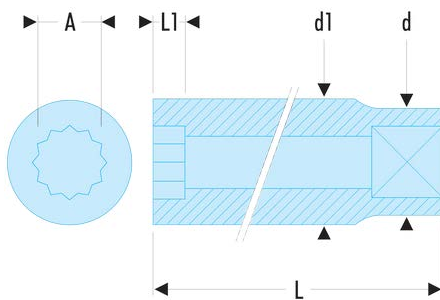

J.1/2LA J.LA - Lange Steckschlüssel 3/8", 12-Kant, Zollmaße**Produktbeschreibung :**

- OGV®-Profil: mehr Leistung und Sicherheit, schont die Muttern (Details zum Profil: Seite 232).
- Lange Steckschlüssel für schwer zugängliche, tief liegende Stellen oder lange Gewinde.
- Ausführung: glanzverchromt.

A ["]:	1/2
d [mm]:	18,2
d1 [mm]:	18,2
L [mm]:	44,7
L1 [mm]:	7,4
12-Kant [mm]:	12
[g]:	50