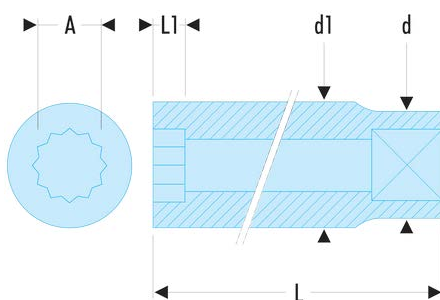

J.13/16LA J.LA - Lange Steckschlüssel 3/8", 12-Kant, Zollmaße**Produktbeschreibung :**

- OGV®-Profil: mehr Leistung und Sicherheit, schont die Muttern (Details zum Profil: Seite 232).
- Lange Steckschlüssel für schwer zugängliche, tief liegende Stellen oder lange Gewinde.
- Ausführung: glanzverchromt.

A ["]:	13/16
d [mm]:	27,0
d1 [mm]:	27,0
L [mm]:	63,8
L1 [mm]:	12,3
12-Kant [mm]:	12
[g]:	140